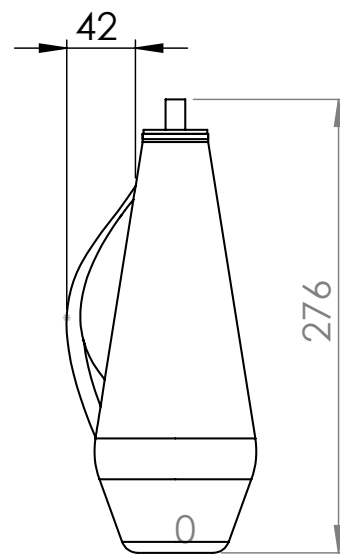

Olive Leaf

A garrafa Olive Leaf é uma garrafa de azeite simples e com alguns pormenores um pouco diferentes daquilo que estamos habituados a ver no mercado do azeite. É através da sua pega que conseguimos diferenciá-la de todas as outras. Inspirada na folha de oliveira um dos componentes que dá vida ao azeite, esta pega transmite uma forma elegante e prática para quem utilizar esta garrafa. Consegue diferenciar-se também através da sua tampa com um corte na sua forma cilíndrica onde nesse se aplica a pressão do dedo polegar facilitando assim a sua abertura.

O público que esta garrafa pretende atingir seriam todos os interessados no mercado do azeite.

Medidas expressas em milímetros