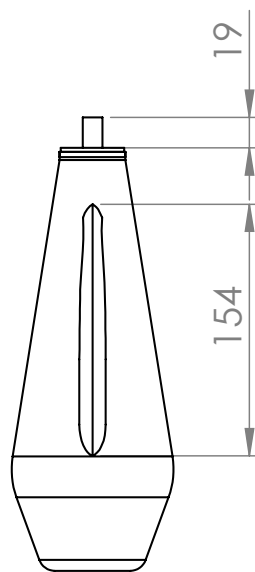

Olive Leaf

A garrafa Olive Leaf é uma garrafa de azeite simples e com alguns pormenores um pouco diferentes daquilo que estamos habituados a ver no mercado do azeite. É através da sua pega que conseguimos diferenciá-la de todas as outras. Inspirada na folha de oliveira um dos componentes que dá vida ao azeite, esta pega transmite uma forma elegante e prática para quem utilizar esta garrafa. Consegue diferenciar-se também através da sua tampa com um corte na sua forma cilíndrica onde nesse se aplica a pressão do dedo polegar facilitando assim a sua abertura.

O público que esta garrafa pretende atingir seriam todos os interessados no mercado do azeite.

Medidas expressas em milímetros