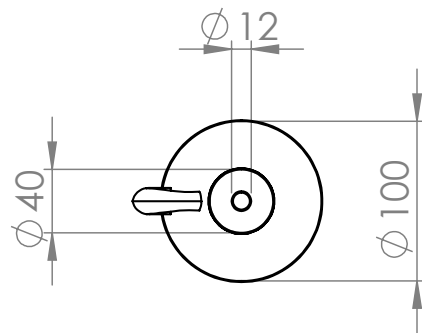

Olive Leaf

A garrafa Olive Leaf é uma garrafa de azeite simples e com alguns pormenores um pouco diferentes daquilo que estamos habituados a ver no mercado do azeite. É através da sua pega que conseguimos diferenciá-la de todas as outras. Inspirada na folha de oliveira um dos componentes que dá vida ao azeite, esta pega transmite uma forma elegante e prática para quem utilizar esta garrafa. Consegue diferenciar-se também através da sua tampa com um corte na sua forma cilíndrica onde nesse se aplica a pressão do dedo polegar facilitando assim a sua abertura.

O público que esta garrafa pretende atingir seriam todos os interessados no mercado do azeite.

Medidas expressas em milímetros