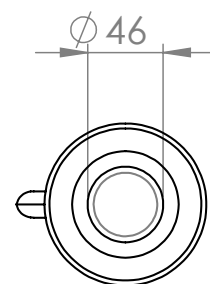

Olive Leaf

A garrafa Olive Leaf é uma garrafa de azeite simples e com alguns pormenores um pouco diferentes daquilo que estamos habituados a ver no mercado do azeite. É através da sua pega que conseguimos diferenciá-la de todas as outras. Inspirada na folha de oliveira um dos componentes que dá vida ao azeite, esta pega transmite uma forma elegante e prática para quem utilizar esta garrafa. Consegue diferenciar-se também através da sua tampa com um corte na sua forma cilíndrica onde nesse se aplica a pressão do dedo polegar facilitando assim a sua abertura.

O público que esta garrafa pretende atingir seriam todos os interessados no mercado do azeite.

Medidas expressas em milímetros